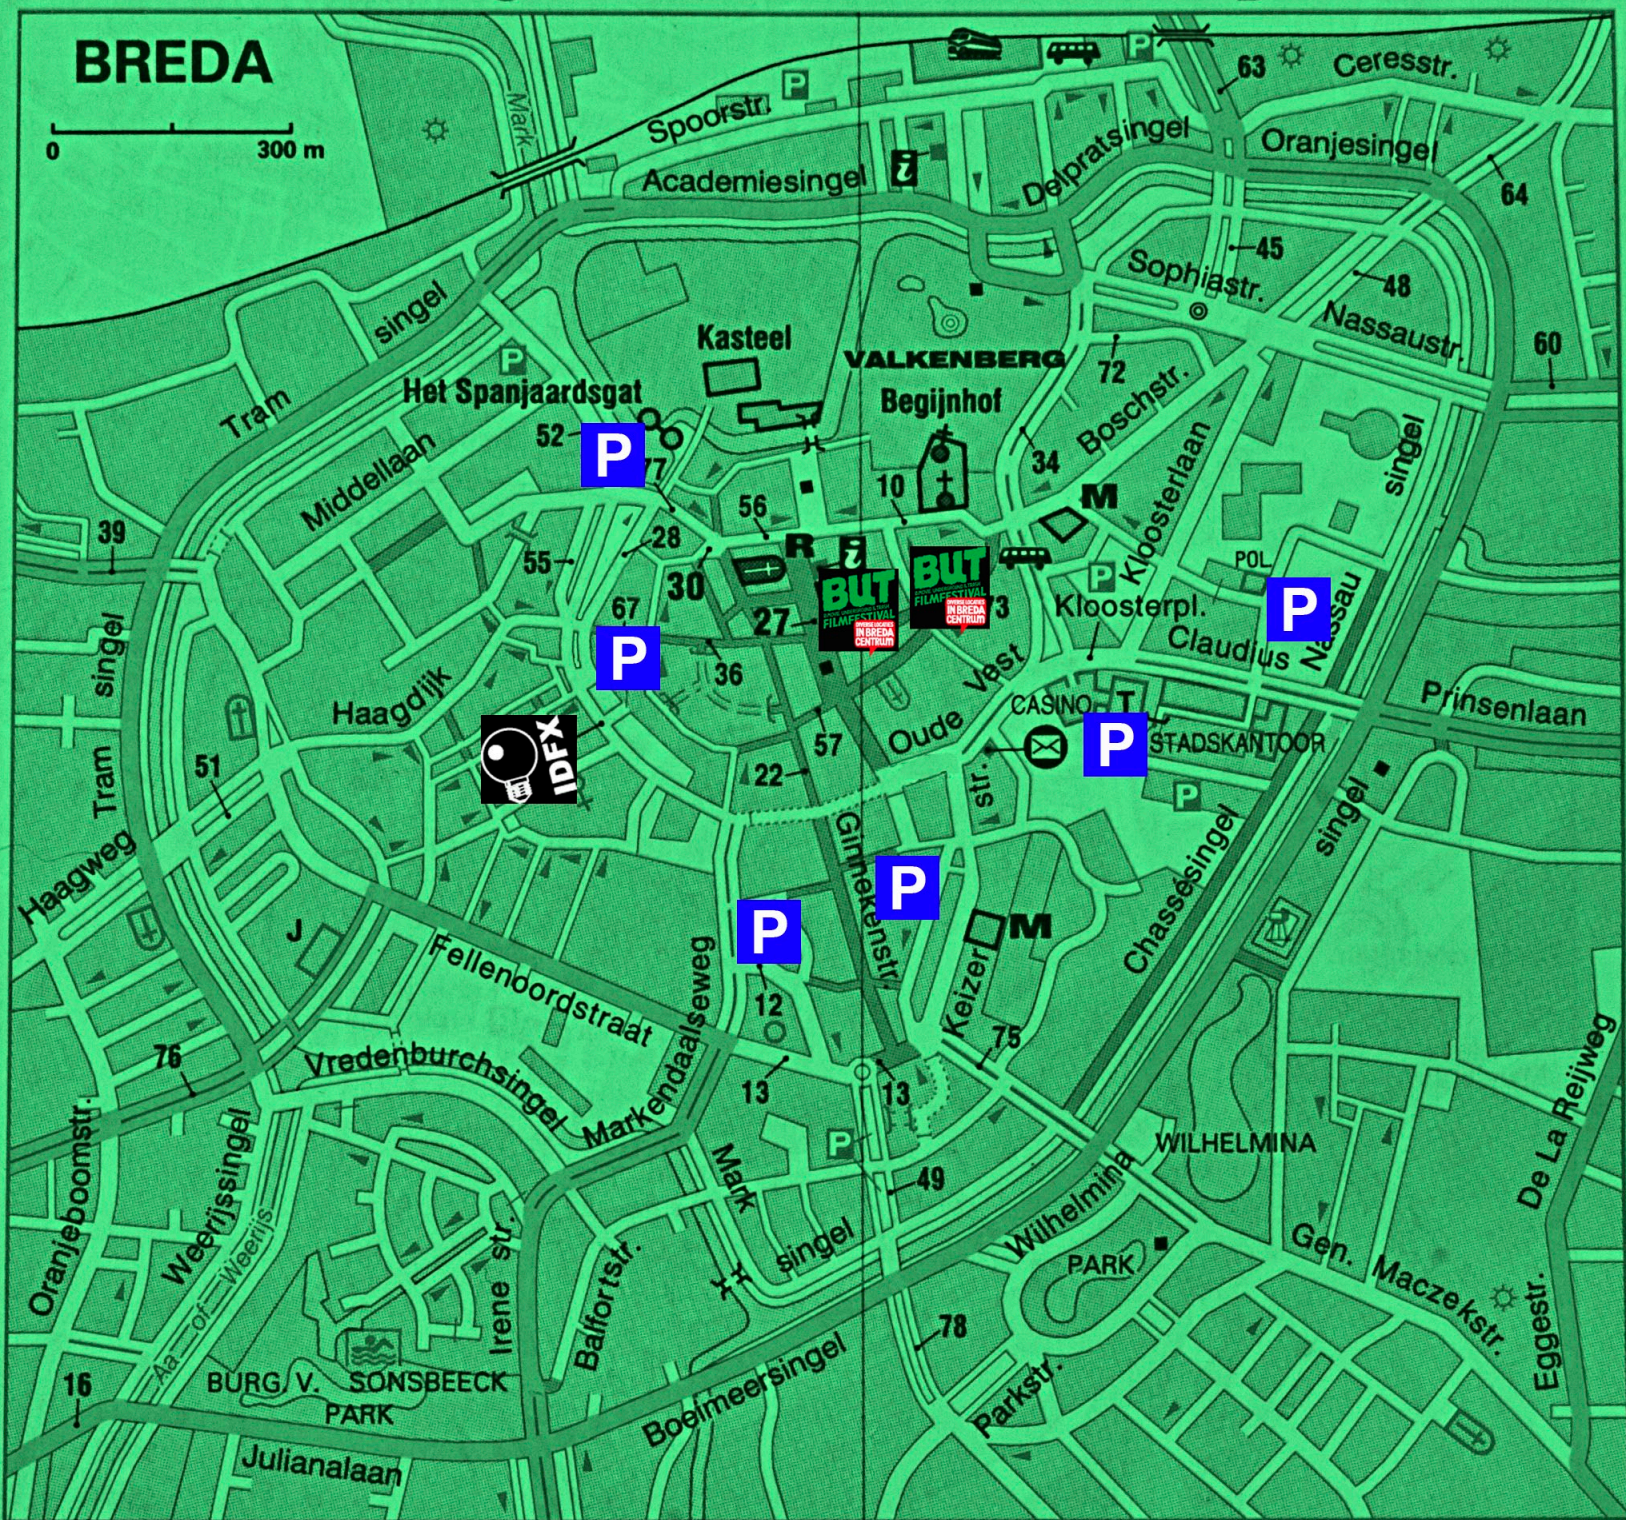

BREDA

0 300 m

Catharinastr.....CD 10
 Concordiastr.....C 12
 Dr Struyckenstr.....C 16
 Eindstraat.....C 22
 Ginnekenstr.....CD
 Grote Markt.....C 27
 Haven.....C 28
 Havermarkt.....C 30
 J. F. Kennedylaan.....D 34
 Lange Brugstr.....C 36
 Lunetstr.....C 39

Markendaalseweg.....C 42
 Mauritsstr.....D 45
 Nieuwe Boschstr.....D 48
 Nieuwe Ginnekenstr.....CD 49
 Nieuwe Haagdijk.....C 51
 Nieuwe Prinsenkade.....C 52
 Prinsenkade.....C 55
 Reigerstr.....C 56
 Ridderstr.....C 57
 Sint-Ignatiusstr.....D 60

Terheijdenstr.....D 63
 Teteringenstr.....D 64
 Tolbrugstr.....C 67
 Valkenstr.....D 72
 van Coothpl.....CD 13
 Veemarktstr.....D 73
 Vierwindenstr.....D 75
 Vincent van Goghstr.....C 76
 Vismarktstr.....C 77
 Wilhelminastr.....D 78